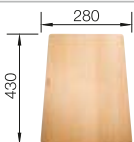

Beckentiefe 200 mm

Ausschnitt-Daten für alle Einbauverfahren finden Sie in unserem Internet-Download

Empfehlung optionales Zubehör

Schneidbrett aus massiver
Buche

514 544

€ 93,00

Schneidbrett aus Sicherheitsglas