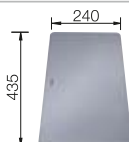

Beckentiefe 200 mm

Ausschnitt-Daten für alle Einbauverfahren finden Sie in unserem Internet-Download

Empfehlung optionales Zubehör

Schneidbrett aus massiver
Buche

514 544

€ 93,00

Schneidbrett aus Sicherheitsglas