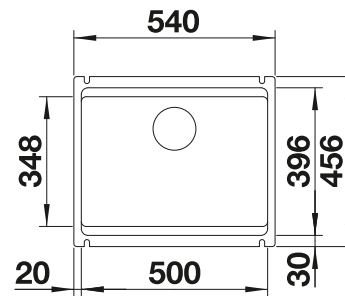

Keramik
Becken

600 mm

Im Lieferumfang enthalten

InFino ohne
Ablauffernbedienung

Technische Zeichnung

Zwei ETAGON-Schienen

2 x ETAGON-Schiene aus Edelstahl, Ablaufgarnitur mit Raumsparrohr, 3 ½" InFino-Korbventil, Befestigungsset

Beckentiefe 200 mm

Ausschnitt-Daten für alle Einbauverfahren finden Sie in unserem Internet-Download

Empfehlung optionales Zubehör

Schneidbrett aus massiver
Buche

514 544

€ 93,00

Schneidbrett aus Sicherheitsglas