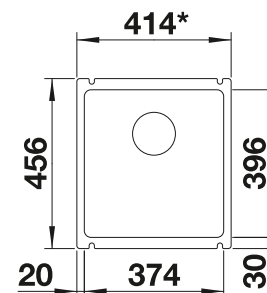

Keramik
Becken

450 mm

Im Lieferumfang enthalten

InFino ohne
Ablaufernbedienung

Technische Zeichnung

R15

Ablaufgarnitur mit Raumsparrohr, 3 1/2" InFino-Korbventil, Befestigungsset

Beckentiefe 185 mm
Radius Ausschnitt: 15 mm