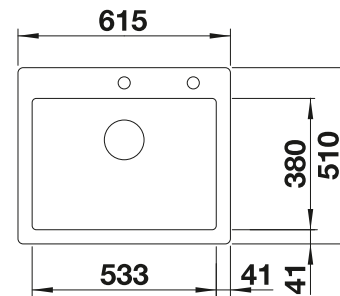

Keramik
Becken

600 mm

Im Lieferumfang enthalten

InFino mit
Ablauffernbedienung

Technische Zeichnung

R 12

Ablaufgarnitur mit Raumsparrohr, 3 1/2" InFino-Korbventil mit Ablauffernbedienung (Zugknopf)

Beckentiefe 190 mm