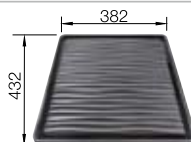

Schneidbrett aus massiver
Buche

225 362

€ 93,00

Multifunktionsschale aus
Edelstahl

226 189

€ 114,00

Wellenropf

230 734