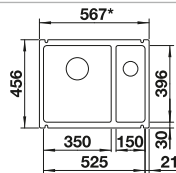

Im Lieferumfang enthalten	InFino ohne Ablauffernbedienung
Ablaufgarnitur mit Raumsparrohr, 3 1/2" und 1 1/2" InFino-Korbventil, Befestigungsset	Ablaufgarnitur mit Raumsparrohr, 3 1/2" InFino-Korbventil, Befestigungsset