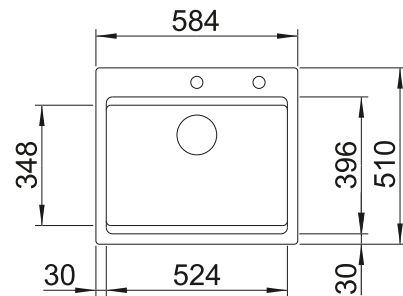

Keramik
Becken

600 mm

Im Lieferumfang enthalten

InFino mit
Ablauffernbedienung

Technische Zeichnung

Zwei ETAGON-Schienen

2 x ETAGON-Schiene aus Edelstahl, Ablaufgarnitur mit Raumsparrohr, 3 1/2" InFino-Korbventil mit Ablauffernbedienung (Zugknopf)