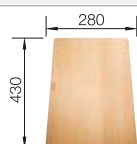

Empfehlung optionales Zubehör

Schneidbrett aus massiver
Buche

514544

€ 93,00