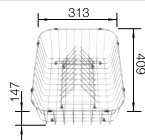

Geschirrkorb mit Tellerstapler

507 829
€ 161,00