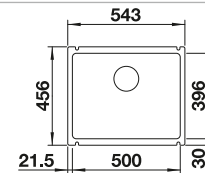

Im Lieferumfang enthalten	InFino ohne Ablauffernbedienung
Ablaufgarnitur mit Raumsparrohr, 3 1/2" und 1 1/2" InFino-Korbventil, Befestigungsset	Ablaufgarnitur mit Raumsparrohr, 3 1/2" InFino-Korbventil, Befestigungsset