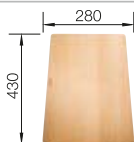

Empfehlung optionales Zubehör

Schneidbrett aus massiver Buche

514 544

€ 93,00