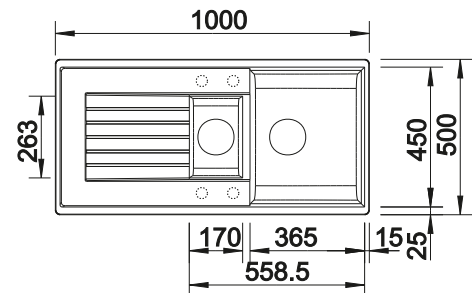

Technische Zeichnung

○ vorgefräste Bohrungen zum Durchschlagen oder Durchsägen
Beckentiefe 190/140 mm

Ausschnitt-Daten für alle Einbauverfahren finden Sie in unserem Internet-Download

Empfehlung optionales Zubehör

Schneidbrett aus massiver
Buche

218 313

€ 93,00

Schneidbrett aus wertigem
Kunststoff in weiß

217 611

€ 93,00

Multifunktionskorb

223 297

€ 119,00

BLANCO UNIT mit BLANCO ZIA 6 S

BLANCO KANO-S

siehe Seite 368

BLANCO SELECT II 60/3

siehe Seite 402