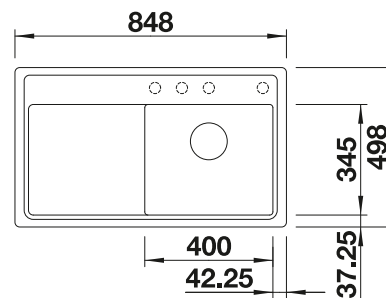

○ vorgefräste Bohrungen zum Durchschlagen oder Durchsägen
Beckentiefe 190 mm
Ausschnitt-Daten für alle Einbauverfahren finden Sie in unserem Internet-Download

Empfehlung optionales Zubehör

Esche-Compound-Schneidbrett

229421

€ 236,00

Multifunktionsschale aus
Edelstahl

223077

€ 174,00

BLANCO UNIT mit BLANCO ZENAR 45 S-F

BLANCO AVONA

siehe Seite 346

BLANCO SELECT II 45/2

siehe Seite 405