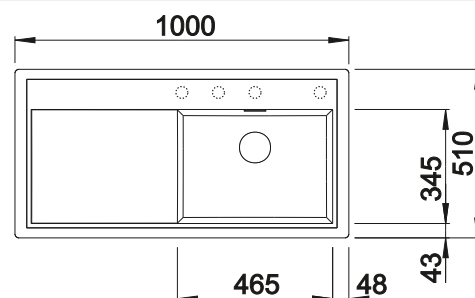

SILGRANIT
Spülen

600 mm

Im Lieferumfang enthalten

InFino mit
Abflussarmbedienung

Technische Zeichnung

Ablaufgarnitur mit Raumsparrohr, 3 1/2" InFino-Korbventil mit Abflussarmbedienung (Drehbetätigung)

○ vorgefräste Bohrungen zum Durchschlagen oder Durchsägen
Beckentiefe 190 mm
Ausschnitt-Daten für alle Einbauverfahren finden Sie in unserem Internet-Download