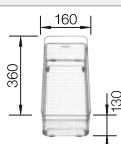

Multifunktionskorb

223 297
€ 119,00

BLANCO UNIT mit BLANCODELTA II-F