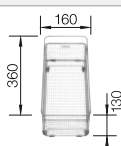

Multifunktionskorb

223 297
€ 119,00