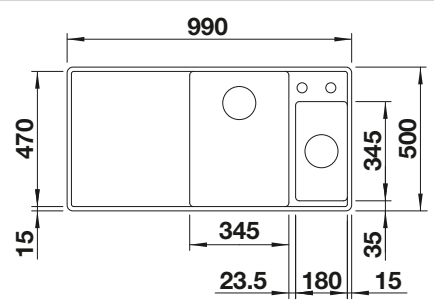

Beckentiefe 190/145 mm
Ausschnitt-Daten für alle Einbauverfahren finden Sie in unserem Internet-Download

Empfehlung optionales Zubehör

BLANCO UNIT mit BLANCO AXIA III 6 S-F

Flächenbündiger Einbau
SILGRANIT
Spülen
600 mm