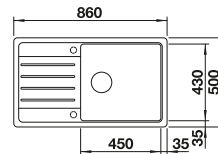

Ausschnitt-Daten für alle Einbauverfahren finden Sie in unserem Internet-Download

Im Lieferumfang enthalten

Ablaufgarnitur mit Raumsparrohr, 2 x 3 1/2" Korbventil

Ablaufgarnitur mit Raumsparrohr, 3 1/2" Korbventil,

Ablaufgarnitur mit Raumsparrohr, 2 x 3 1/2" Korbventil