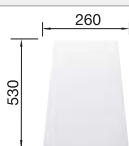

Ausschnitt-Daten für alle Einbauverfahren finden Sie in unserem Internet-Download

Empfehlung optionales Zubehör

Schneidbrett aus massiver
Buche

218 313

€ 93,00

Schneidbrett aus wertigem
Kunststoff in weiß

217 611