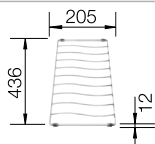

Tropfgitter aus Edelstahl

Tropfgitter aus Edelstahl, Ablaufgarnitur mit Raumsparrohr, 3 1/2" InFino-Korbventil mit integrierter Ablaufernbedienung (Drehknopf)