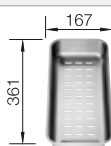

Multifunktionsschale aus
Edelstahl

223 077

€ 174,00

BLANCO UNIT mit BLANCO ZENAR 5 S