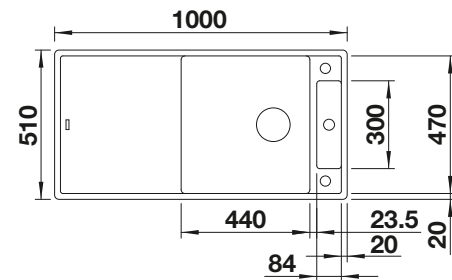

Beckentiefe 190/45 mm

Ausschnitt-Daten für alle Einbauverfahren finden Sie in unserem Internet-Download

Empfehlung optionales Zubehör

BLANCO UNIT mit BLANCO AXIA III XL 6 S

siehe Seite 340

siehe Seite 401