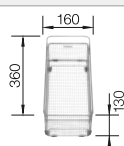

Empfehlung optionales Zubehör

Schneidbrett aus massiver
Buche

218313
€ 93,00

Schneidbrett aus wertigem
Kunststoff in weiß

217611
€ 93,00

Multifunktionskorb

223297
€ 119,00

BLANCO UNIT mit BLANCO ZIA 40 S