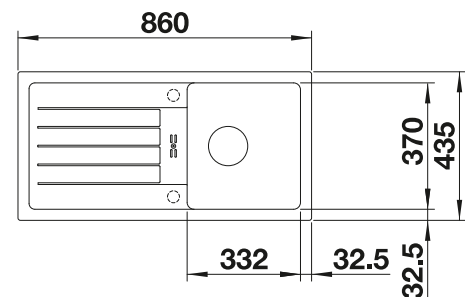

Technische Zeichnung

○ vorgefräste Bohrungen zum Durchschlagen oder Durchsägen
Beckentiefe 180 mm

Ausschnitt-Daten für alle Einbauverfahren finden Sie in unserem Internet-Download

Empfehlung optionales Zubehör

Schneidbrett aus massiver
Buche

225685

€ 83,00

BLANCO UNIT mit BLANCO FAVUM 45 S

BLANCOWEGA II

siehe Seite 376

BLANCO BOTTON II 30/2

siehe Seite 414