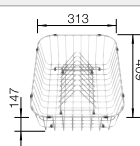

Empfehlung optionales Zubehör

Eck-Schale

235 866
€ 83,00

Multifunktionskorb

223 297
€ 119,00

Geschirrkorb mit Tellerstapler

507 829
€ 161,00

BLANCO UNIT mit BLANCO METRA 45 S-F