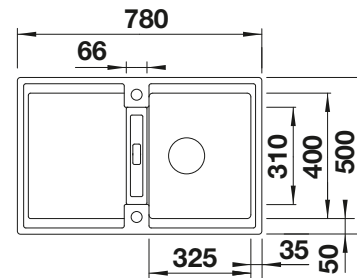

Beckentiefe 200 mm

Ausschnitt-Daten für alle Einbauverfahren finden Sie in unserem Internet-Download

Empfehlung optionales Zubehör

Schneidbrett aus massiver Buche

218 313

€ 93,00

Schneidbrett aus wertigem Kunststoff in weiß