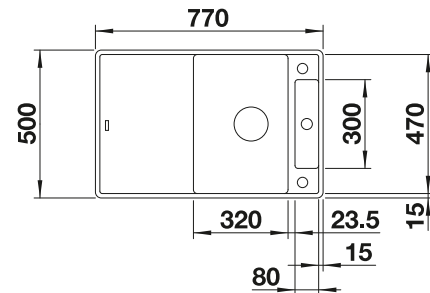

Beckentiefe 190/20 mm

Ausschnitt-Daten für alle Einbauverfahren finden Sie in unserem Internet-Download

Empfehlung optionales Zubehör

BLANCO UNIT mit BLANCO AXIA III 45 S-F

siehe Seite 340

siehe Seite 405