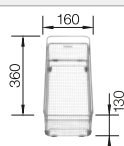

Multifunktionskorb

223 297
€ 119,00