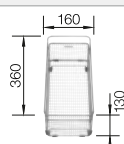

Multifunktionskorb

223 297
€ 119,00

BLANCO UNIT mit BLANCODELTA II