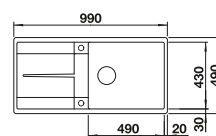

Im Lieferumfang enthalten

Ausschnitt-Daten für alle Einbauverfahren finden Sie in unserem Internet-Download

Multifunktionsschale aus Edelstahl, Ablaufgarnitur mit Raumsparrohr, 2 x 3 1/2" Korbventil mit integrierter Ablauffernbedienung (Drehknopf) für das Hauptbecken

Mit Ablauffernbedienung

Ablaufgarnitur mit Raumsparrohr, 3 1/2" Korbventil mit integrierter Ablauffernbedienung (Drehknopf)