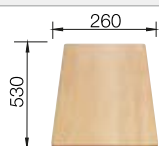

Ausschnitt-Daten für alle Einbauverfahren finden Sie in unserem Internet-Download

Empfehlung optionales Zubehör

Schneidbrett aus massiver
Buche

218 313
€ 93,00

Schneidbrett aus wertigem
Kunststoff in weiß