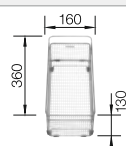

Multifunktionskorb

223 297
€ 119,00