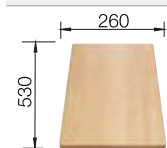

Ausschnitt-Daten für alle Einbauverfahren finden Sie in unserem Internet-Download

Empfehlung optionales Zubehör

Schneidbrett aus massiver
Buche

218 313

€ 93,00

Schneidbrett aus wertigem
Kunststoff in weiß

217 611