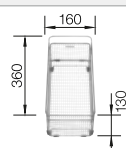

Multifunktionskorb

223 297

€ 119,00