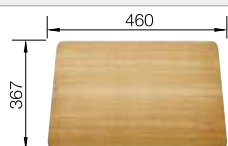

Empfehlung optionales Zubehör

Esche-Compound-Schneidbrett

229411

€ 270,00

Multifunktionsschale aus
Edelstahl

223077

€ 174,00

BLANCO UNIT mit BLANCO ZENAR XL 6 S