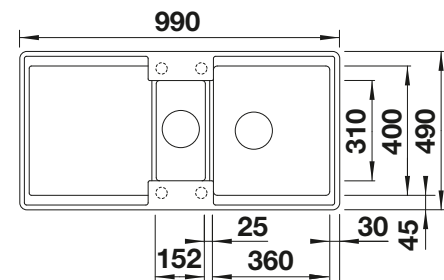

Im Lieferumfang enthalten

InFino mit
Ablauffernbedienung

Technische Zeichnung

R12

ADIRA-Klappmatte

Schale

ADIRA-Klappmatte, Multifunktionsschale aus Kunststoff, Ablaufgarnitur mit Raumsparrohr, 2 x 3 1/2" InFino-Korbventil mit integrierter Ablauffernbedienung (Drehknopf) für das Hauptbecken