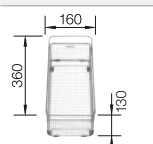

Empfehlung optionales Zubehör

Multifunktionskorb

223 297
€ 119,00