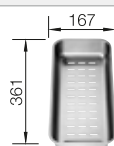

Flächenbündiger Einbau

Empfehlung optionales Zubehör

Esche-Compound-Schneidbrett

229 411

€ 270,00

Multifunktionsschale aus
Edelstahl

223 077

€ 174,00