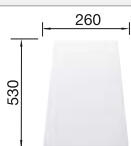

Empfehlung optionales Zubehör

Schneidbrett aus massiver
Buche

218313
€ 93,00

Schneidbrett aus wertigem
Kunststoff in weiß

217611
€ 93,00

Multifunktionskorb

223297
€ 119,00

BLANCO UNIT mit BLANCO ZIA 40 S