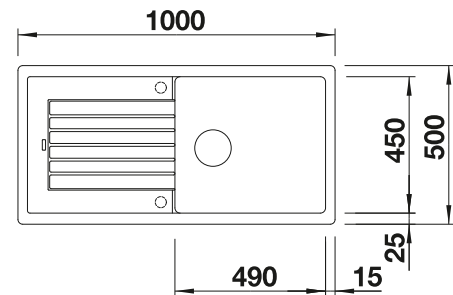

Technische Zeichnung

○ vorgefräste Bohrungen zum Durchschlagen oder Durchsägen
Beckentiefe 190 mm
Ausschnitt-Daten für alle Einbauverfahren finden Sie in unserem Internet-Download

Empfehlung optionales Zubehör

Schneidbrett aus massiver Buche

218 313
€ 93,00

Schneidbrett aus wertigem Kunststoff in weiß

217 611
€ 93,00

Multifunktionskorb

223 297
€ 119,00

BLANCO UNIT mit BLANCO ZIA XL 6 S

BLANCO KANO-S

siehe Seite 368

BLANCO SELECT II 60/3

siehe Seite 402