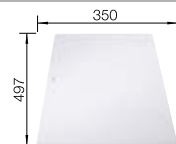

Glasschneidbrett weiß

Esche-Compound-Brückenschneidbrett, Multifunktionsschale aus Edelstahl, Ablaufgarnitur mit Raumsparrohr, 2 x 3 1/2" InFino-Korbventil mit integrierter Ablauferrbedienung (Drehknopf) für das Hauptbecken

oder

Glasschneidbrett, Multifunktionsschale aus Edelstahl, Ablaufgarnitur mit Raumsparrohr, 2 x 3 1/2" InFino-Korbventil mit Ablauferrbedienung (Drehbetätigung) für das Hauptbecken