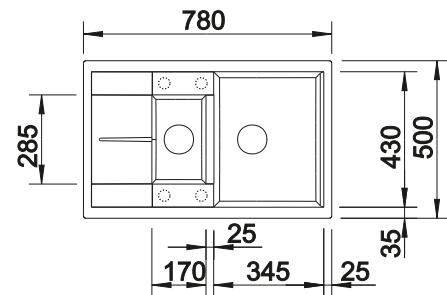

Technische Zeichnung

R8

○ vorgefräste Bohrungen zum Durchschlagen oder Durchsägen
Beckentiefe 190/145 mm
Ausschnitt-Daten für alle Einbauverfahren finden Sie in unserem Internet-Download

Empfehlung optionales Zubehör

Schneidbrett aus massiver Buche

218 313

€ 93,00

Schneidbrett aus wertigem Kunststoff in weiß

217 611

€ 93,00

Multifunktionsschale aus Edelstahl

217 796

€ 161,00

BLANCO UNIT mit BLANCO METRA 6 S Compact

BLANCO LINUS-S

siehe Seite 360

BLANCO SELECT II 60/4 Orga

siehe Seite 401