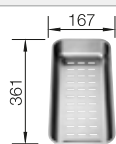

Multifunktionsschale aus
Edelstahl
223 077
€ 174,00

BLANCO UNIT mit BLANCO ZENAR XL 6 S Compact