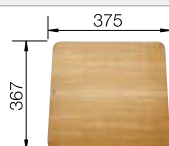

Empfehlung optionales Zubehör

Esche-Compound-Schneidbrett

229 421

€ 236,00

Multifunktionsschale aus
Edelstahl

223 077

€ 174,00

BLANCO UNIT mit BLANCO ZENAR 5 S