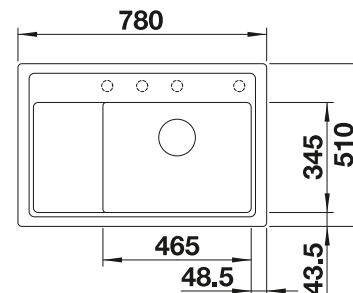

○ vorgefräste Bohrungen zum Durchschlagen oder Durchsägen
Beckentiefe 190 mm
Ausschnitt-Daten für alle Einbauverfahren finden Sie in unserem Internet-Download

Empfehlung optionales Zubehör

Multifunktionsschale aus
Edelstahl
223 077
€ 174,00

BLANCO UNIT mit BLANCO ZENAR XL 6 S Compact

BLANCO AVONA-S
siehe Seite 345

BLANCO SELECT II 60/2
siehe Seite 402