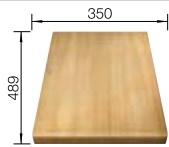

Esche-Compound-
Brückenschneidbrett