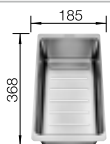

Empfehlung optionales Zubehör

Multifunktionsschale aus Edelstahl

233 739

€ 168,00