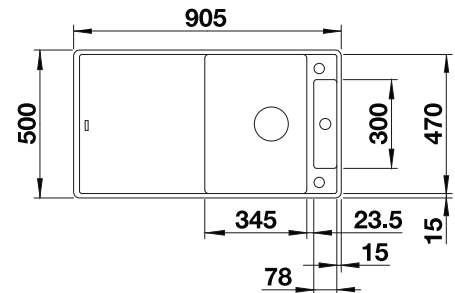

Beckentiefe 190/55 mm

Ausschnitt-Daten für alle Einbauverfahren finden Sie in unserem Internet-Download

Empfehlung optionales Zubehör

233 739

€ 168,00

BLANCO UNIT mit BLANCO AXIA III 5 S-F

siehe Seite 340

siehe Seite 405