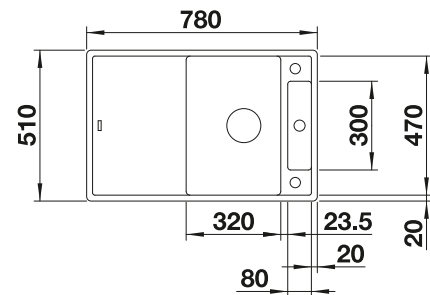

Beckentiefe 190/20 mm

Ausschnitt-Daten für alle Einbauverfahren finden Sie in unserem Internet-Download

Empfehlung optionales Zubehör

BLANCO UNIT mit BLANCO AXIA III 45 S

siehe Seite 340

siehe Seite 405