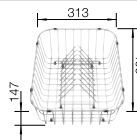

Multifunktionschale

227 689
€ 140,00

Multifunktionskorb

223 297
€ 119,00

Geschirrkorb mit Tellerstapler

507 829
€ 161,00

BLANCO CARENA-S Vario

siehe Seite 354