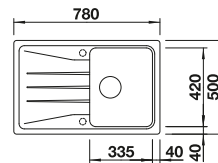

Im Lieferumfang enthalten	Ohne Ablauffernbedienung
Ablaufgarnitur mit Raumsparrohr, 3 1/2" Korbventil, Planungshinweis: Ausschnitt-Daten für alle Einbauverfahren finden Sie in unserem Internet-Download	

Empfehlung optionales Zubehör		
  Schneidbrett aus massiver Buche 218313 € 93,00	 Schneidbrett aus wertigem Kunststoff in weiß 217611 € 93,00	 CapFlow 517666 € 27,00

BLANCO UNIT mit BLANCO SONA 45 S	
  BLANCO KANO siehe Seite 369	 BLANCO BOTTON II 30/2 siehe Seite 414

SILGRANIT Spülen
450 mm