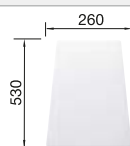

Empfehlung optionales Zubehör

Schneidbrett aus massiver
Buche

218 313

€ 93,00

Schneidbrett aus wertigem
Kunststoff in weiß

217 611

€ 93,00

Eck-Schale