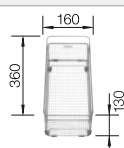

Multifunktionskorb

223 297
€ 119,00

BLANCO UNIT mit BLANCO ZIA 45 S