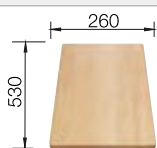

Empfehlung optionales Zubehör

Schneidbrett aus massiver Buche

218 313
€ 93,00

Schneidbrett aus wertigem Kunststoff in weiß

217 611
€ 93,00

Multifunktionskorb

223 297
€ 119,00

BLANCO UNIT mit BLANCO ZIA XL 6 S