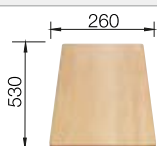

Empfehlung optionales Zubehör

Schneidbrett aus massiver
Buche

218 313

€ 93,00

Schneidbrett aus wertigem
Kunststoff in weiß

217 611

€ 93,00

Eck-Schale