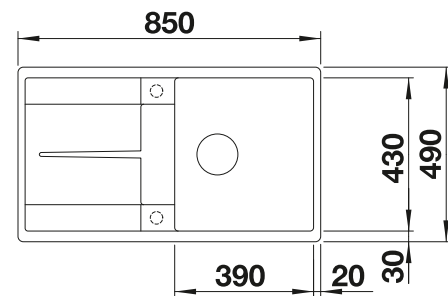

Technische Zeichnung

○ vorgefräste Bohrungen zum Durchschlagen oder Durchsägen
Beckentiefe 190 mm
Ausschnitt-Daten für alle Einbauverfahren finden Sie in unserem Internet-Download

Empfehlung optionales Zubehör

235 866
€ 83,00

223 297
€ 119,00

507 829
€ 161,00

BLANCO UNIT mit BLANCO METRA 5 S-F

siehe Seite 363

siehe Seite 405