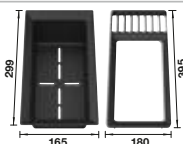

Sink Drainer 2-in-1

527 644