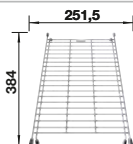

Beckengitter

234 795

€ 131,00

NEU