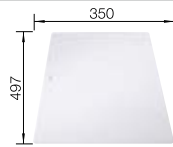

Glasschneidbrett weiß

Esche-Compound-Brückenschneidbrett, Ablaufgarnitur mit Raumsparrohr, 3 1/2" InFino-Korbventil mit integrierter Ablauffernbedienung (Drehknopf)

oder

Glasschneidbrett, Ablaufgarnitur mit Raumsparrohr, 3 1/2" InFino-Korbventil mit integrierter Ablauffernbedienung (Drehknopf)