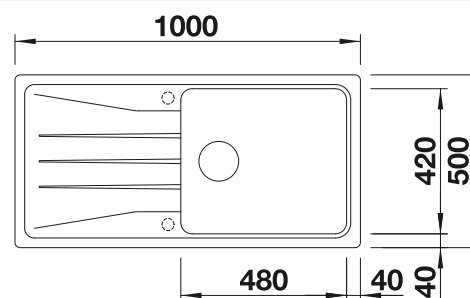

Technische Zeichnung

○ vorgefräste Bohrungen zum Durchschlagen oder Durchsägen
Beckentiefe 190 mm
Ausschnitt-Daten für alle Einbauverfahren finden Sie in unserem Internet-Download

Empfehlung optionales Zubehör

Schneidbrett aus massiver
Buche

218 313
€ 93,00

Schneidbrett aus wertigem
Kunststoff in weiß

217 611
€ 93,00

Multifunktionskorb

223 297
€ 119,00

BLANCO UNIT mit BLANCO SONA XL 6 S

BLANCO KANO-S

siehe Seite 368

BLANCO BOTTON Pro 60/3
Automatic

siehe Seite 412