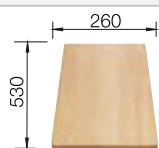

Ausschnitt-Daten für alle Einbauverfahren finden Sie in unserem Internet-Download

Empfehlung optionales Zubehör

Schneidbrett aus massiver
Buche

218 313
€ 93,00

Schneidbrett aus wertigem
Kunststoff in weiß