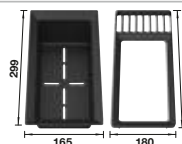

Sink Drainer 2-in-1

527 644

NEU

BLANCO UNIT mit BLANCO ADIRA 45 S