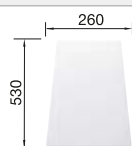

Empfehlung optionales Zubehör

Schneidbrett aus massiver
Buche

218 313

€ 93,00

Schneidbrett aus wertigem
Kunststoff in weiß

217 611

€ 93,00

Eck-Schale