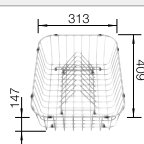

Geschirrkorb mit Tellerstapler

507 829
€ 161,00