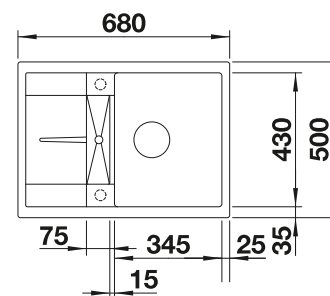

Technische Zeichnung

R8

○ vorgefräste Bohrungen zum Durchschlagen oder Durchsägen
Beckentiefe 190/25 mm
Ausschnitt-Daten für alle Einbauverfahren finden Sie in unserem Internet-Download

Empfehlung optionales Zubehör

Schneidbrett aus massiver
Buche

218 313

€ 93,00

Schneidbrett aus wertigem
Kunststoff in weiß

217 611

€ 93,00

Eck-Schale

235 866

€ 83,00

BLANCO UNIT mit BLANCO METRA 45 S Compact

BLANCO LINUS

siehe Seite 363

BLANCO SELECT II 45/2

siehe Seite 405