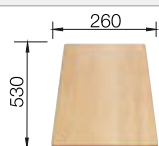

Ausschnitt-Daten für alle Einbauverfahren finden Sie in unserem Internet-Download

Empfehlung optionales Zubehör

Schneidbrett aus massiver
Buche

218 313

€ 93,00

Schneidbrett aus wertigem
Kunststoff in weiß

217 611