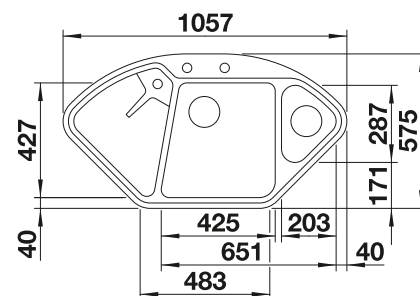

SILGRANIT
Spülen

900x900 mm

Im Lieferumfang enthalten

InFino mit
Ablaufernbedienung

Technische Zeichnung

Multifunktionsschale aus
Edelstahl

Multifunktionsschale aus Edelstahl, Ablaufgarnitur mit Raumsparrohr, 2 x 3 1/2" InFino-Korbventil mit Ablaufernbedienung (Drehbetätigung) für das Hauptbecken