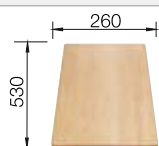

Empfehlung optionales Zubehör

Schneidbrett aus massiver Buche

218 313
€ 93,00