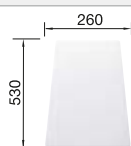

Schneidbrett aus wertigem
Kunststoff in weiß

217 611
€ 93,00