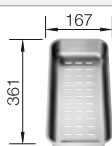

Multifunktionsschale aus
Edelstahl

223077

€ 174,00

BLANCO UNIT mit BLANCO ZENAR XL 6 S