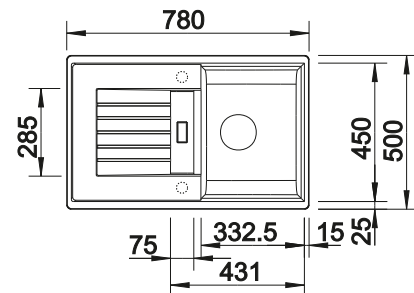

○ vorgefräste Bohrungen zum Durchschlagen oder Durchsägen
Beckentiefe 190 mm

Ausschnitt-Daten für alle Einbauverfahren finden Sie in unserem Internet-Download

Empfehlung optionales Zubehör

Schneidbrett aus massiver
Buche

218 313
€ 93,00

Schneidbrett aus wertigem
Kunststoff in weiß

217 611
€ 93,00

Multifunktionskorb

223 297
€ 119,00

BLANCO UNIT mit BLANCO ZIA 45 S

BLANCO KANO
siehe Seite 369

BLANCO BOTTON Pro 45/2
Automatic
siehe Seite 412