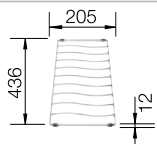

Tropfgitter aus Edelstahl

Tropfgitter aus Edelstahl, Ablaufgarnitur mit Raumsparrohr, 3 1/2" InFino-Korbventil mit integrierter Ablaufernbedienung (Drehknopf)