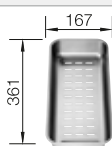

Empfehlung optionales Zubehör

Esche-Compound-Schneidbrett

229421

€ 236,00

Multifunktionsschale aus
Edelstahl

223077

€ 174,00

BLANCO UNIT mit BLANCO ZENAR 45 S-F