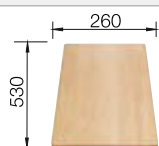

Empfehlung optionales Zubehör

Schneidbrett aus massiver Buche

218 313

€ 93,00