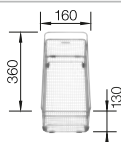

Empfehlung optionales Zubehör

Eck-Schale

235 866
€ 83,00

Multifunktionskorb

223 297
€ 119,00

Geschirrkorb mit Tellerstapler

507 829
€ 161,00

BLANCO UNIT mit BLANCO METRA 5 S-F