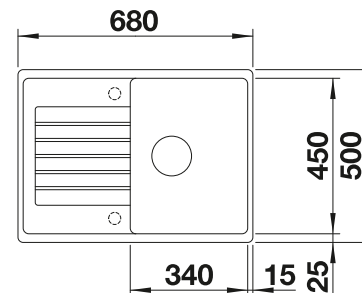

Technische Zeichnung

○ vorgefräste Bohrungen zum Durchschlagen oder Durchsägen
Beckentiefe 190 mm

Ausschnitt-Daten für alle Einbauverfahren finden Sie in unserem Internet-Download

Empfehlung optionales Zubehör

Schneidbrett aus massiver
Buche

218 313

€ 93,00

Schneidbrett aus wertigem
Kunststoff in weiß

217 611

€ 93,00

Geschirrkorb mit Tellerstapler

507 829

€ 161,00

BLANCO UNIT mit BLANCO ZIA 45 S Compact

BLANCO KANO

siehe Seite 369

BLANCO BOTTON Pro 45/2
Manuell

siehe Seite 413