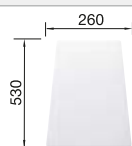

Empfehlung optionales Zubehör

Schneidbrett aus massiver
Buche

218 313

€ 93,00

Schneidbrett aus wertigem
Kunststoff in weiß

217 611

€ 93,00

Eck-Schale