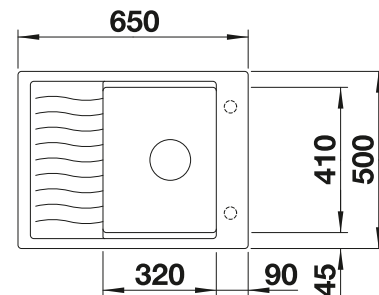

○ vorgefräste Bohrungen zum Durchschlagen oder Durchsägen
Beckentiefe 190 mm
Ausschnitt-Daten für alle Einbauverfahren finden Sie in unserem Internet-Download

Empfehlung optionales Zubehör

218 313
€ 93,00

217 611
€ 93,00

227 689
€ 140,00

BLANCO UNIT mit BLANCO ELON 45 S

siehe Seite 354

siehe Seite 405