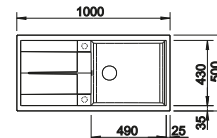

Ausschnitt-Daten für alle Einbauverfahren finden Sie in unserem Internet-Download

Im Lieferumfang enthalten

Multifunktionsschale aus Edelstahl, Ablaufgarnitur mit Raumsparrohr, 2 x 3 1/2" Korbventil mit integrierter Ablauffernbedienung (Drehknopf) für das Hauptbecken

Mit Ablauffernbedienung

Ablaufgarnitur mit Raumsparrohr, 3 1/2" Korbventil mit integrierter Ablauffernbedienung (Drehknopf)