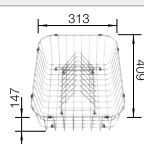

Geschirrkorb mit Tellerstapler

507 829
€ 161,00