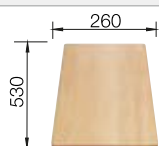

Empfehlung optionales Zubehör

Schneidbrett aus massiver
Buche

218313
€ 93,00

Schneidbrett aus wertigem
Kunststoff in weiß

217611
€ 93,00

Multifunktionskorb

223297
€ 119,00

BLANCO UNIT mit BLANCO ZIA 40 S