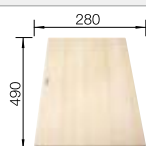

Beckentiefe 190/155/45 mm

Ausschnitt-Daten für alle Einbauverfahren finden Sie in unserem Internet-Download

Empfehlung optionales Zubehör

Holzschneidbrett Ahorn

235 844
€ 182,00

BLANCO UNIT mit BLANCO COLLECTIS 6 S