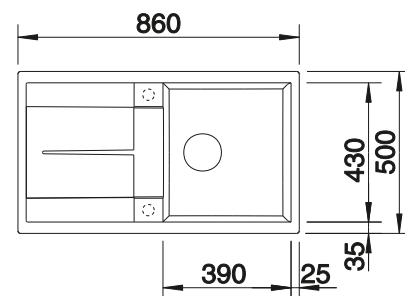

Technische Zeichnung

○ vorgefräste Bohrungen zum Durchschlagen oder Durchsägen
Beckentiefe 190 mm
Ausschnitt-Daten für alle Einbauverfahren finden Sie in unserem Internet-Download

Empfehlung optionales Zubehör

Schneidbrett aus massiver
Buche

218 313

€ 93,00

Schneidbrett aus wertigem
Kunststoff in weiß

217 611

€ 93,00

Eck-Schale

235 866

€ 83,00

BLANCO UNIT mit BLANCO METRA 5 S

BLANCO LINUS

siehe Seite 363

BLANCO SELECT II 50/2

siehe Seite 405