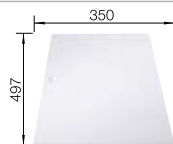

Glasschneidbrett weiß

Esche-Compound-Brückenschneidbrett, Ablaufgarnitur mit Raumsparrohr, 3 1/2" InFino-Korbventil mit integrierter Ablauferrbedienung (Drehknopf)

oder

Glasschneidbrett, Ablaufgarnitur mit Raumsparrohr, 3 1/2" InFino-Korbventil mit integrierter Ablauferrbedienung (Drehknopf)