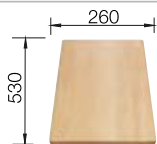

Beckentiefe 200 mm

Ausschnitt-Daten für alle Einbauverfahren finden Sie in unserem Internet-Download

Empfehlung optionales Zubehör

Schneidbrett aus massiver Buche

218 313

€ 93,00

Schneidbrett aus wertigem Kunststoff in weiß