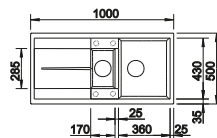

Ausschnitt-Daten für alle Einbauverfahren finden Sie in unserem Internet-Download

Im Lieferumfang enthalten

Multifunktionsschale aus Edelstahl, Ablaufgarnitur mit Raumsparrohr, 2 x 3 1/2" Korbventil mit integrierter Ablauffernbedienung (Drehknopf) für das Hauptbecken

Mit Ablauffernbedienung

Ablaufgarnitur mit Raumsparrohr, 3 1/2" Korbventil mit integrierter Ablauffernbedienung (Drehknopf)