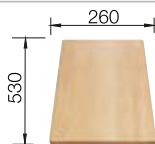

ADIRA-Klappmatte, Multifunktionsschale aus Kunststoff, Ablaufgarnitur mit Raumsparrohr, 2 x 3 1/2" InFino-Korbventil mit integrierter Ablaufernbedienung (Drehknopf) für das Hauptbecken

○ vorgefräste Bohrungen zum Durchschlagen oder Durchsägen
Beckentiefe 200/135 mm
Ausschnitt-Daten für alle Einbauverfahren finden Sie in unserem Internet-Download

Empfehlung optionales Zubehör

Schneidbrett aus massiver Buche

218 313
€ 93,00