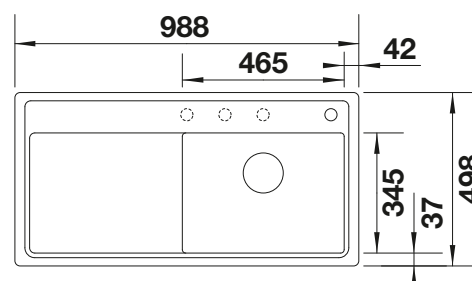

Im Lieferumfang enthalten

InFino mit
Ablaufernbedienung

Ablaufgarnitur mit Raumsparrohr, 3 1/2" InFino-Korbventil mit integrierter Ablaufernbedienung (Drehknopf)

Technische Zeichnung

○ vorgefräste Bohrungen zum Durchschlagen oder Durchsägen
Beckentiefe 190 mm
Ausschnitt-Daten für alle Einbauverfahren finden Sie in unserem Internet-Download.