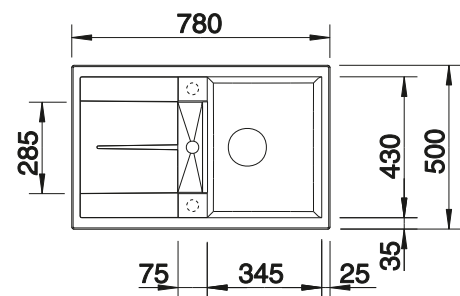

Technische Zeichnung

R8

○ vorgefräste Bohrungen zum Durchschlagen oder Durchsägen
Beckentiefe 190/25 mm
Ausschnitt-Daten für alle Einbauverfahren finden Sie in unserem Internet-Download

Empfehlung optionales Zubehör

Schneidbrett aus massiver
Buche

218 313

€ 93,00

Schneidbrett aus wertigem
Kunststoff in weiß

217 611

€ 93,00

Eck-Schale

235 866

€ 83,00

BLANCO UNIT mit BLANCO METRA 45 S

BLANCO LINUS

siehe Seite 363

BLANCO SELECT II 45/2

siehe Seite 405