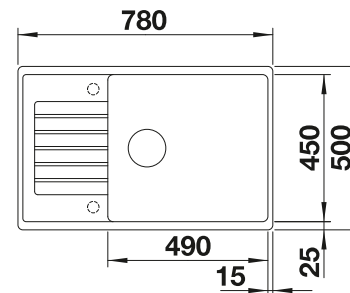

Technische Zeichnung

○ vorgefräste Bohrungen zum Durchschlagen oder Durchsägen
Beckentiefe 190 mm

Ausschnitt-Daten für alle Einbauverfahren finden Sie in unserem Internet-Download

Empfehlung optionales Zubehör

Schneidbrett aus massiver
Buche

218 313

€ 93,00

Schneidbrett aus wertigem
Kunststoff in weiß

217 611

€ 93,00

Geschirrkorb mit Tellerstapler

507 829

€ 161,00

BLANCO UNIT mit BLANCO ZIA XL 6 S Compact

BLANCO KANO-S

siehe Seite 368

BLANCO BOTTON Pro 60/3
Manuell

siehe Seite 413