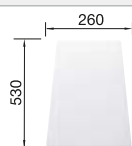

Ausschnitt-Daten für alle Einbauverfahren finden Sie in unserem Internet-Download

Empfehlung optionales Zubehör

Schneidbrett aus massiver
Buche

218 313
€ 93,00

Schneidbrett aus wertigem
Kunststoff in weiß