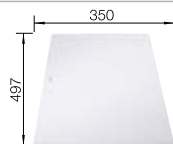

Glasschneidbrett weiß

Esche-Compound-Brückenschneidbrett, Ablaufgarnitur mit Raumsparrohr, 3 1/2" InFino-Korbventil mit integrierter Abflaßfernbedienung (Drehknopf)

oder

Glasschneidbrett, Ablaufgarnitur mit Raumsparrohr, 3 1/2" InFino-Korbventil mit integrierter Abflaßfernbedienung (Drehknopf)