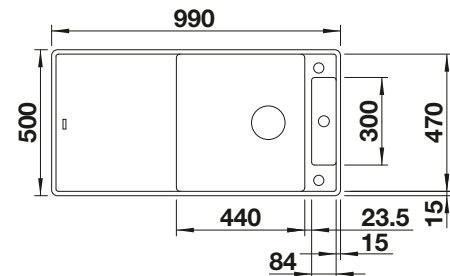

Beckentiefe 190/45 mm

Ausschnitt-Daten für alle Einbauverfahren finden Sie in unserem Internet-Download

Empfehlung optionales Zubehör

BLANCO UNIT mit BLANCO AXIA III XL 6 S-F

siehe Seite 340

siehe Seite 401