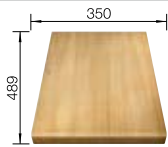

Im Lieferumfang enthalten **InFino mit Ablauffernbedienung** **Technische Zeichnung** R13

Esche-Compound-Brückenschneidbrett