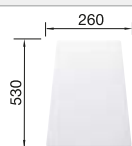

Empfehlung optionales Zubehör

Schneidbrett aus massiver
Buche

218 313

€ 93,00

Schneidbrett aus wertigem
Kunststoff in weiß

217 611

€ 93,00

Multifunktionskorb