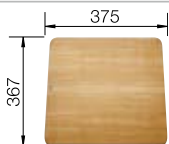

Empfehlung optionales Zubehör

Esche-Compound-Schneidbrett

229 421
€ 236,00

Multifunktionschale aus
Edelstahl

223 077
€ 174,00

BLANCO UNIT mit BLANCO ZENAR 5 S-F

BLANCO AVONA

siehe Seite 346