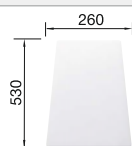

Schneidbrett aus wertigem Kunststoff in weiß

217 611
€ 93,00