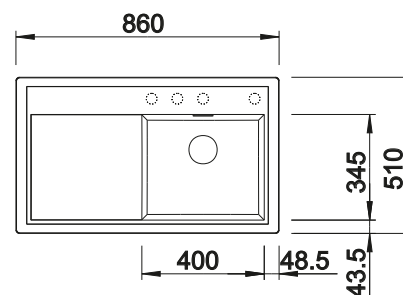

- vorgefräste Bohrungen zum Durchschlagen oder Durchsägen
- Beckentiefe 190 mm
- Ausschnitt-Daten für alle Einbauverfahren finden Sie in unserem Internet-Download

Empfehlung optionales Zubehör

Esche-Compound-Schneidbrett

229421

€ 236,00

Multifunktionschale aus
Edelstahl

223077

€ 174,00

BLANCO UNIT mit BLANCO ZENAR 45 S

BLANCO AVONA

siehe Seite 346

BLANCO SELECT II 45/2

siehe Seite 405