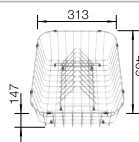

Empfehlung optionales Zubehör

Eck-Schale

235 866
€ 83,00

Multifunktionskorb

223 297
€ 119,00

Geschirrkorb mit Tellerstapler

507 829
€ 161,00

BLANCO UNIT mit BLANCO METRA 5 S-F