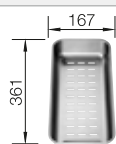

○ vorgefräste Bohrungen zum Durchschlagen oder Durchsägen
Beckentiefe 190 mm
Ausschnitt-Daten für alle Einbauverfahren finden Sie in unserem Internet-Download

Empfehlung optionales Zubehör

Multifunktionsschale aus
Edelstahl