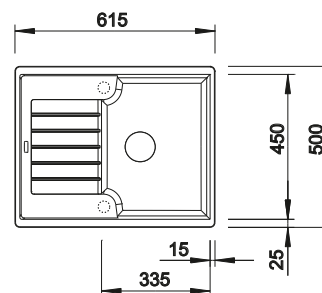

Technische Zeichnung

○ vorgefräste Bohrungen zum Durchschlagen oder Durchsägen
Beckentiefe 190 mm

Ausschnitt-Daten für alle Einbauverfahren finden Sie in unserem Internet-Download

Empfehlung optionales Zubehör

Schneidbrett aus massiver
Buche

218313
€ 93,00

Schneidbrett aus wertigem
Kunststoff in weiß

217611
€ 93,00

Multifunktionskorb

223297
€ 119,00

BLANCO UNIT mit BLANCO ZIA 40 S

BLANCO KANO

siehe Seite 369

BLANCO BOTTON II 30/2

siehe Seite 414