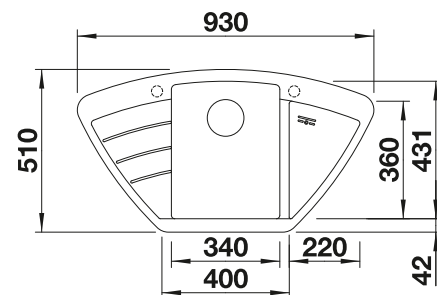

Technische Zeichnung

○ vorgefräste Bohrungen zum Durchschlagen oder Durchsägen
Beckentiefe 180/27 mm
Ausschnitt nach Schablone.

SILGRANIT
Spülen

900x900 mm

Empfehlung optionales Zubehör

223 297
€ 119,00

507 829
€ 161,00

BLANCO UNIT mit BLANCO ZIA 9 E

siehe Seite 368

siehe Seite 415