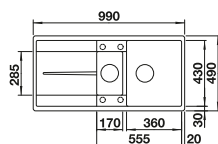

Im Lieferumfang enthalten

Ausschnitt-Daten für alle Einbauverfahren finden Sie in unserem Internet-Download

Multifunktionsschale aus Edelstahl, Ablaufgarnitur mit Raumsparrohr, 2 x 3 1/2" Korbventil mit integrierter Ablauffernbedienung (Drehknopf) für das Hauptbecken

Mit Ablauffernbedienung

Ablaufgarnitur mit Raumsparrohr, 3 1/2" Korbventil mit integrierter Ablauffernbedienung (Drehknopf)