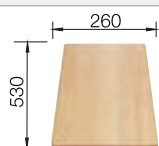

Empfehlung optionales Zubehör

Schneidbrett aus massiver
Buche

218 313

€ 93,00

Schneidbrett aus wertigem
Kunststoff in weiß

217 611

€ 93,00

BLANCO UNIT mit BLANCO LEGRA 45 S