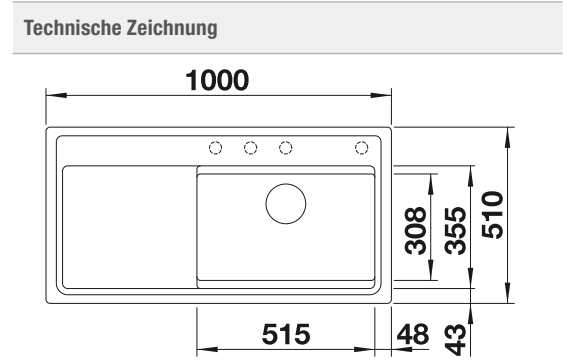

Esche-Compound-Schneidbrett, gelochter GN 1/3 Dampfbehälter, gelochter GN 1/2 Dampfbehälter, Ablaufgarnitur mit Raumsparrohr, 3 1/2" InFino-Korbventil mit Ablauferrnbedienung (Drehbetätigung)

○ vorgefräste Bohrungen zum Durchschlagen oder Durchsägen
Beckentiefe 190 mm
Ausschnitt-Daten für alle Einbauverfahren finden Sie in unserem Internet-Download

Empfehlung optionales Zubehör

Multifunktionschale aus Edelstahl
223 077
€ 174,00

BLANCO UNIT mit BLANCO ZENAR XL 6 S DampfgarPlus

BLANCO AVONA-S
siehe Seite 345

BLANCO SELECT II XL 60/3
Orga
siehe Seite 401