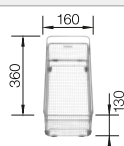

Empfehlung optionales Zubehör

Schneidbrett aus massiver
Buche

218 313
€ 93,00

Schneidbrett aus wertigem
Kunststoff in weiß

217 611
€ 93,00

Multifunktionskorb

223 297
€ 119,00

BLANCO UNIT mit BLANCO SONA XL 6 S