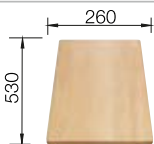

Beckentiefe 200 mm

Ausschnitt-Daten für alle Einbauverfahren finden Sie in unserem Internet-Download

Empfehlung optionales Zubehör

Schneidbrett aus massiver
Buche

218 313

€ 93,00

Schneidbrett aus wertigem
Kunststoff in weiß