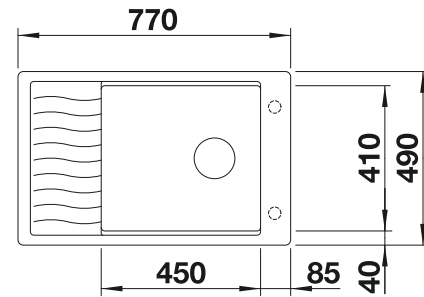

○ vorgefräste Bohrungen zum Durchschlagen oder Durchsägen
Beckentiefe 190 mm
Ausschnitt-Daten für alle Einbauverfahren finden Sie in unserem Internet-Download

Empfehlung optionales Zubehör **BLANCO UNIT mit BLANCO ELON XL 6 S-F**

227 689
€ 140,00

223 297
€ 119,00

507 829
€ 161,00

siehe Seite 354

siehe Seite 401