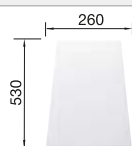

Empfehlung optionales Zubehör

Schneidbrett aus massiver
Buche

218 313

€ 93,00

Schneidbrett aus wertigem
Kunststoff in weiß

217 611

€ 93,00

BLANCO UNIT mit BLANCO LEGRA 45 S