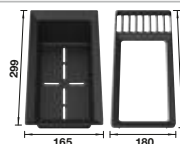

Sink Drainer 2-in-1

527 644

NEU

BLANCO UNIT mit BLANCO ADIRA XL 6 S