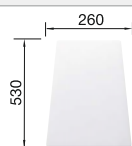

Schneidbrett aus wertigem Kunststoff in weiß

217 611

€ 93,00