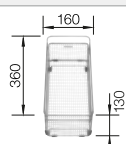

Empfehlung optionales Zubehör

Multifunktionskorb

223 297
€ 119,00