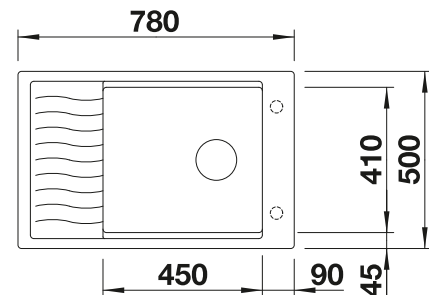

○ vorgefräste Bohrungen zum Durchschlagen oder Durchsägen
Beckentiefe 190 mm
Ausschnitt-Daten für alle Einbauverfahren finden Sie in unserem Internet-Download

Empfehlung optionales Zubehör

Schneidbrett aus massiver
Buche