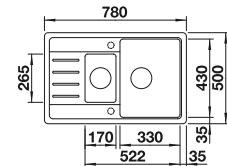

Ausschnitt-Daten für alle Einbauverfahren finden Sie in unserem Internet-Download

Im Lieferumfang enthalten

Ablaufgarnitur mit Raumsparrohr, 2 x 3 1/2" Korbventil

Ablaufgarnitur mit Raumsparrohr, 3 1/2" Korbventil,

Ablaufgarnitur mit Raumsparrohr, 2 x 3 1/2" Korbventil