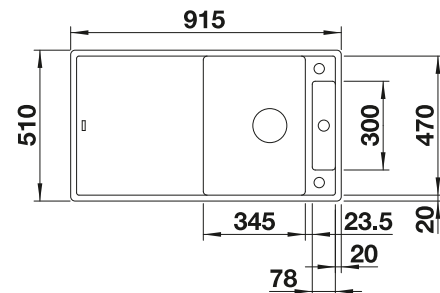

Beckentiefe 190/55 mm

Ausschnitt-Daten für alle Einbauverfahren finden Sie in unserem Internet-Download

Empfehlung optionales Zubehör

Multifunktionsschale aus
Edelstahl

233 739

€ 168,00

BLANCO UNIT mit BLANCO AXIA III 5 S