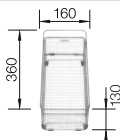

Multifunktionskorb

223 297
€ 119,00