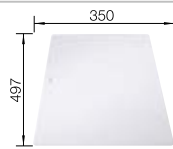

Glasschneidbrett weiß

Esche-Compound-Brückenschneidbrett, Ablaufgarnitur mit Raumsparrohr, 3 1/2" InFino-Korbventil mit integrierter Ablauffernbedienung (Drehknopf)

oder

Glasschneidbrett, Ablaufgarnitur mit Raumsparrohr, 3 1/2" InFino-Korbventil mit integrierter Ablauffernbedienung (Drehknopf)