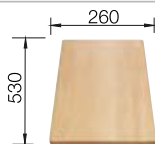

○ vorgefräste Bohrungen zum Durchschlagen oder Durchsägen
Beckentiefe 190 mm
Ausschnitt-Daten für alle Einbauverfahren finden Sie in unserem Internet-Download

Empfehlung optionales Zubehör

Schneidbrett aus massiver
Buche