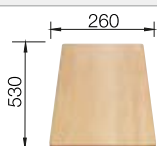

Empfehlung optionales Zubehör

Schneidbrett aus massiver Buche

218 313

€ 93,00

Schneidbrett aus wertigem Kunststoff in weiß

217 611

€ 93,00

Multifunktionsschale aus Edelstahl