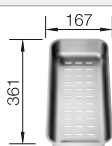

Multifunktionschale aus
Edelstahl

223077

€ 174,00

BLANCO UNIT mit BLANCO ZENAR 45 S