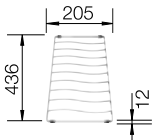

Im Lieferumfang enthalten **InFino mit Ablaufernbedienung** **Technische Zeichnung**

Tropfgitter aus Edelstahl

Tropfgitter aus Edelstahl, Ablaufgarnitur mit Raumsparrohr, 3 1/2" InFino-Korbventil mit integrierter Ablaufernbedienung (Drehknopf)