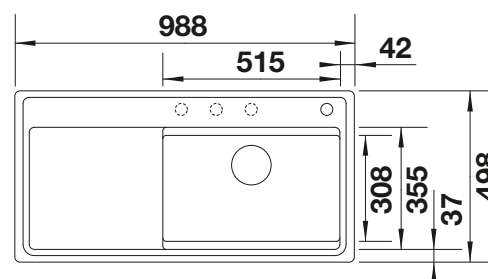

○ vorgefräste Bohrungen zum Durchschlagen oder Durchsägen
Beckentiefe 190 mm
Ausschnitt-Daten für alle Einbauverfahren finden Sie in unserem Internet-Download

Empfehlung optionales Zubehör

Multifunktionsschale aus
Edelstahl