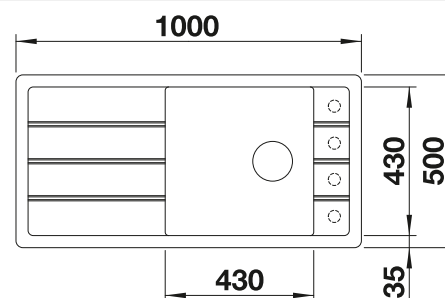

○ vorgefräste Bohrungen zum Durchschlagen oder Durchsägen
Beckentiefe 200 mm
Ausschnitt-Daten für alle Einbauverfahren finden Sie in unserem Internet-Download

Empfehlung optionales Zubehör

Schneidbrett aus massiver
Esche