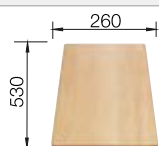

Empfehlung optionales Zubehör

Schneidbrett aus massiver
Buche

218 313

€ 93,00

Schneidbrett aus wertigem
Kunststoff in weiß

217 611

€ 93,00

Eck-Schale