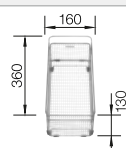

Empfehlung optionales Zubehör

Schneidbrett aus massiver Buche

218 313
€ 93,00

Schneidbrett aus wertigem Kunststoff in weiß

217 611
€ 93,00

Multifunktionskorb

223 297
€ 119,00

BLANCO UNIT mit BLANCO ZIA XL 6 S