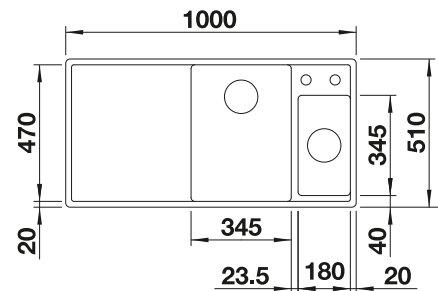

Beckentiefe 190/145 mm

Ausschnitt-Daten für alle Einbauverfahren finden Sie in unserem Internet-Download

Empfehlung optionales Zubehör

BLANCO UNIT mit BLANCO AXIA III 6 S

siehe Seite 340

siehe Seite 401