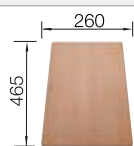

SILGRANIT
Spülen

600 mm

Empfehlung optionales Zubehör

Schneidbrett aus massiver
Buche
225 685
€ 83,00

BLANCO UNIT mit BLANCO FAVUM XL 6 S

BLANCOWEGA-S II
siehe Seite 375

BLANCO BOTTON Pro 60/3
Manuell
siehe Seite 413