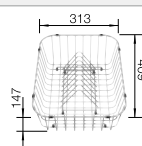

Geschirrkorb mit Tellerstapler

507 829

€ 161,00