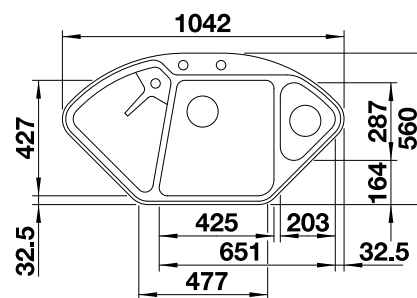

Beckentiefe 185/130 mm

Um die Vorteile dieser Spülen nutzen zu können, empfehlen wir BLANCO-Küchenarmaturen mit ausziehbarer Schlauchbrause.

Ausschnitt nach Schablone.

Empfehlung optionales Zubehör

Schneidbrett aus massivem
Bergahorn

232 841
€ 211,00

Multifunktionskorb

223 297
€ 119,00

BLANCO UNIT mit BLANCODELTA II-F

BLANCO LINEE-S

siehe Seite 340

BLANCO SOLON-IF

siehe Seite 415