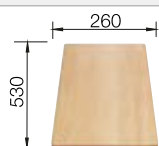

Empfehlung optionales Zubehör

Schneidbrett aus massiver
Buche

218 313

€ 93,00

Schneidbrett aus wertigem
Kunststoff in weiß

217 611

€ 93,00

Multifunktionskorb