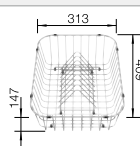

Geschirrkorb mit Tellerstapler

507 829

€ 161,00