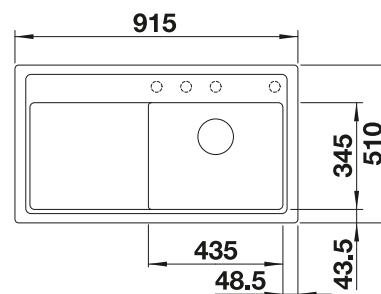

○ vorgefräste Bohrungen zum Durchschlagen oder Durchsägen
Beckentiefe 190 mm
Ausschnitt-Daten für alle Einbauverfahren finden Sie in unserem Internet-Download

Empfehlung optionales Zubehör

Esche-Compound-Schneidbrett

229 421

€ 236,00

Multifunktionsschale aus
Edelstahl

223 077

€ 174,00

BLANCO UNIT mit BLANCO ZENAR 5 S

BLANCO AVONA

siehe Seite 346

BLANCO SELECT II 50/2

siehe Seite 405