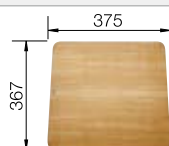

Empfehlung optionales Zubehör

Esche-Compound-Schneidbrett

229421

€ 236,00

Multifunktionsschale aus
Edelstahl

223077

€ 174,00

BLANCO UNIT mit BLANCO ZENAR 45 S-F