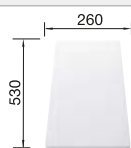

Empfehlung optionales Zubehör

Schneidbrett aus massiver Buche

218 313
€ 93,00

Schneidbrett aus wertigem Kunststoff in weiß

217 611
€ 93,00

Multifunktionskorb

223 297
€ 119,00

BLANCO UNIT mit BLANCO ZIA XL 6 S