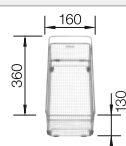

Empfehlung optionales Zubehör

Schneidbrett aus massiver
Buche

218 313

€ 93,00

Schneidbrett aus wertigem
Kunststoff in weiß

217 611

€ 93,00

Multifunktionskorb