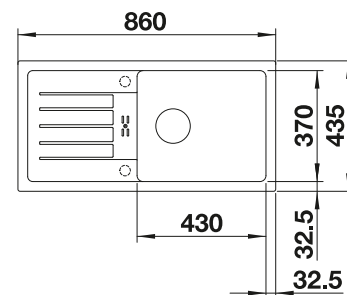

Technische Zeichnung

○ vorgefräste Bohrungen zum Durchschlagen oder Durchsägen
Beckentiefe 180 mm
Ausschnitt-Daten für alle Einbauverfahren finden Sie in unserem Internet-Download

SILGRANIT
Spülen

600 mm

Empfehlung optionales Zubehör

Schneidbrett aus massiver
Buche
225 685
€ 83,00

BLANCO UNIT mit BLANCO FAVUM XL 6 S

BLANCOWEGA-S II
siehe Seite 375

BLANCO BOTTON Pro 60/3
Manuell
siehe Seite 413