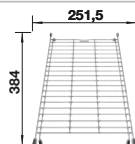

Beckengitter

234 795
€ 131,00

BLANCO UNIT mit BLANCO ADIRA 6 S