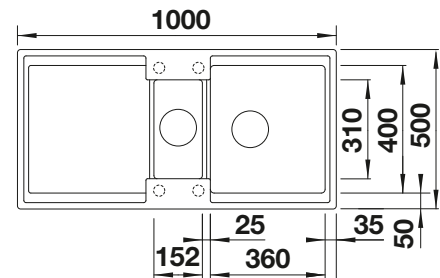

ADIRA-Klappmatte, Multifunktionsschale aus Kunststoff, Ablaufgarnitur mit Raumsparrohr, 2 x 3 1/2" InFino-Korbventil mit integrierter Ablaufernbedienung (Drehknopf) für das Hauptbecken

○ vorgefräste Bohrungen zum Durchschlagen oder Durchsägen
Beckentiefe 200/135 mm
Ausschnitt-Daten für alle Einbauverfahren finden Sie in unserem Internet-Download

Empfehlung optionales Zubehör

218 313
€ 93,00

217 611
€ 93,00

234 795
€ 131,00

BLANCO UNIT mit BLANCO ADIRA 6 S

siehe Seite 347

siehe Seite 401