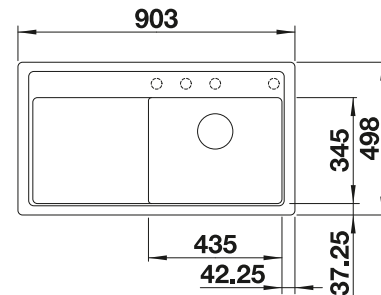

○ vorgefräste Bohrungen zum Durchschlagen oder Durchsägen
Beckentiefe 190 mm
Ausschnitt-Daten für alle Einbauverfahren finden Sie in unserem Internet-Download

Empfehlung optionales Zubehör

Esche-Compound-Schneidbrett

229 421
€ 236,00

Multifunktionschale aus
Edelstahl

223 077
€ 174,00

BLANCO UNIT mit BLANCO ZENAR 5 S-F

BLANCO AVONA

siehe Seite 346

BLANCO SELECT II 50/2

siehe Seite 405