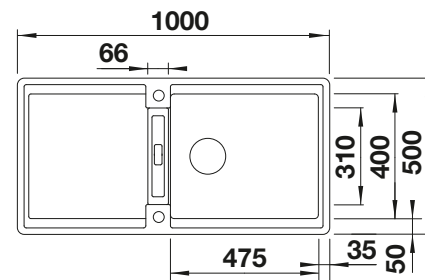

Beckentiefe 200 mm

Ausschnitt-Daten für alle Einbauverfahren finden Sie in unserem Internet-Download

Empfehlung optionales Zubehör

Schneidbrett aus massiver
Buche

218 313

€ 93,00

Schneidbrett aus wertigem
Kunststoff in weiß