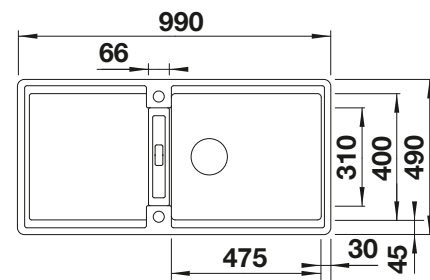

Im Lieferumfang enthalten

InFino mit
Ablauffernbedienung

Technische Zeichnung

R12

ADIRA-Klappmatte

ADIRA-Klappmatte, Ablaufgarnitur mit Raumsparrohr, 3 1/2" InFino-Korbventil mit integrierter Ablauffernbedienung (Drehknopf)