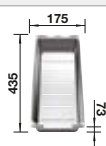

Multifunktionsschale

227 689
€ 140,00

BLANCO UNIT mit BLANCO ELON 45 S