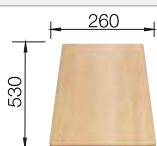

○ vorgefräste Bohrungen zum Durchschlagen oder Durchsägen
Beckentiefe 190 mm
Ausschnitt-Daten für alle Einbauverfahren finden Sie in unserem Internet-Download

Empfehlung optionales Zubehör

Schneidbrett aus massiver
Buche