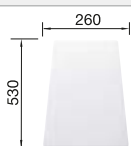

Empfehlung optionales Zubehör

Schneidbrett aus massiver
Buche

218 313
€ 93,00

Schneidbrett aus wertigem
Kunststoff in weiß

217 611
€ 93,00

Multifunktionskorb

223 297
€ 119,00

BLANCO UNIT mit BLANCO SONA XL 6 S