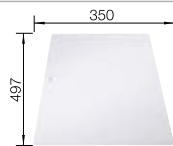

Glasschneidbrett weiß

Esche-Compound-Brückenschneidbrett, Ablaufgarnitur mit Raumsparrohr, 3 ½" InFino-Korbventil mit integrierter Ablaufernbedienung (Drehknopf)

oder

Glasschneidbrett, Ablaufgarnitur mit Raumsparrohr, 3 ½" InFino-Korbventil mit integrierter Ablaufernbedienung (Drehknopf)