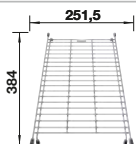

ADIRA-Klappmatte, Multifunktionsschale aus Kunststoff, Ablaufgarnitur mit Raumsparrohr, 2 x 3 1/2" InFino-Korbventil mit integrierter Ablauffernbedienung (Drehknopf) für das Hauptbecken

○ vorgefräste Bohrungen zum Durchschlagen oder Durchsägen
Beckentiefe 200/135 mm
Ausschnitt-Daten für alle Einbauverfahren finden Sie in unserem Internet-Download

Empfehlung optionales Zubehör

Beckengitter

234 795
€ 131,00

BLANCO UNIT mit BLANCO ADIRA 6 S-F