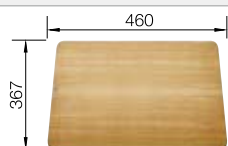

Flächenbündiger Einbau

Empfehlung optionales Zubehör

Esche-Compound-Schneidbrett

229 411

€ 270,00

Multifunktionsschale aus
Edelstahl

223 077

€ 174,00