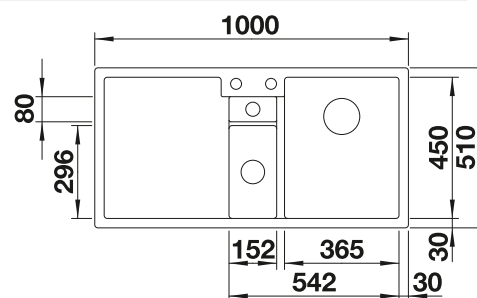

Beckentiefe 190/155/45 mm

Ausschnitt-Daten für alle Einbauverfahren finden Sie in unserem Internet-Download

Empfehlung optionales Zubehör

Holzschneidbrett Ahorn

235 844
€ 182,00

BLANCO UNIT mit BLANCO COLLECTIS 6 S