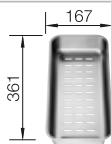

Empfehlung optionales Zubehör

Esche-Compound-Schneidbrett

229 421
€ 236,00

Multifunktionschale aus
Edelstahl

223 077
€ 174,00

BLANCO UNIT mit BLANCO ZENAR 5 S-F

BLANCO AVONA

siehe Seite 346