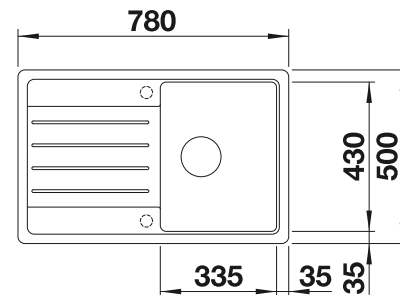

Technische Zeichnung

○ vorgefräste Bohrungen zum Durchschlagen oder Durchsägen
Beckentiefe 190 mm

Ausschnitt-Daten für alle Einbauverfahren finden Sie in unserem Internet-Download

Empfehlung optionales Zubehör

Schneidbrett aus massiver
Buche

218 313

€ 93,00

Schneidbrett aus wertigem
Kunststoff in weiß

217 611

€ 93,00

BLANCO UNIT mit BLANCO LEGRA 45 S

BLANCO MIDA

siehe Seite 371

BLANCO BOTTON II 30/2

siehe Seite 414