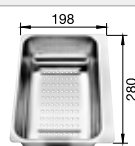

Empfehlung optionales Zubehör

Schneidbrett aus massiver Buche

218 313

€ 93,00

Schneidbrett aus wertigem Kunststoff in weiß

217 611

€ 93,00

Multifunktionsschale aus Edelstahl