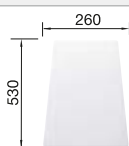

Empfehlung optionales Zubehör

Schneidbrett aus massiver Buche

218 313

€ 93,00

Schneidbrett aus wertigem Kunststoff in weiß

217 611

€ 93,00

Multifunktionsschale aus Edelstahl