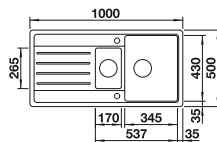

Ausschnitt-Daten für alle Einbauverfahren finden Sie in unserem Internet-Download

Im Lieferumfang enthalten

Ablaufgarnitur mit Raumsparrohr, 2 x 3 1/2" Korbventil

Ablaufgarnitur mit Raumsparrohr, 3 1/2" Korbventil,

Ablaufgarnitur mit Raumsparrohr, 2 x 3 1/2" Korbventil