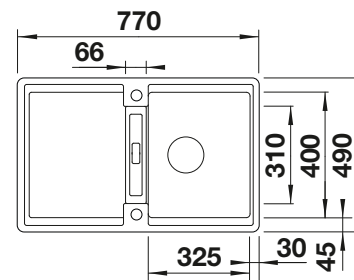

Im Lieferumfang enthalten

InFino mit
Ablauffernbedienung

Technische Zeichnung

R12

ADIRA-Klappmatte

ADIRA-Klappmatte, Ablaufgarnitur mit Raumsparrohr, 3 1/2" InFino-Korbventil mit integrierter Ablauffernbedienung (Drehknopf)