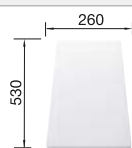

Ausschnitt-Daten für alle Einbauverfahren finden Sie in unserem Internet-Download

Empfehlung optionales Zubehör

Schneidbrett aus massiver
Buche

218 313
€ 93,00

Schneidbrett aus wertigem
Kunststoff in weiß