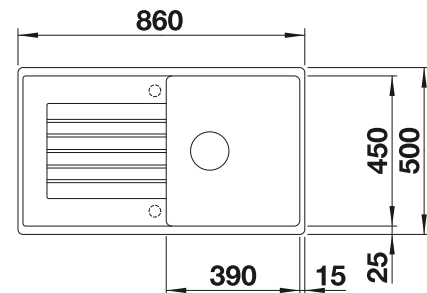

Technische Zeichnung

○ vorgefräste Bohrungen zum Durchschlagen oder Durchsägen
Beckentiefe 190 mm

Ausschnitt-Daten für alle Einbauverfahren finden Sie in unserem Internet-Download

Empfehlung optionales Zubehör

Schneidbrett aus massiver
Buche

218 313
€ 93,00

Schneidbrett aus wertigem
Kunststoff in weiß

217 611
€ 93,00

Multifunktionskorb

223 297
€ 119,00

BLANCO UNIT mit BLANCO ZIA 5 S

BLANCO KANO

siehe Seite 369

BLANCO SELECT II 50/2

siehe Seite 405