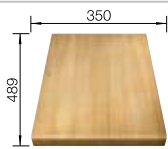

Esche-Compound-
Brückenschneidbrett