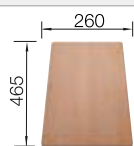

Empfehlung optionales Zubehör

Schneidbrett aus massiver
Buche

225685

€ 83,00

BLANCO UNIT mit BLANCO FAVUM 45 S

BLANCOWEGA II

siehe Seite 376

BLANCO BOTTON II 30/2