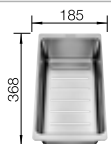

Multifunktionsschale aus
Edelstahl