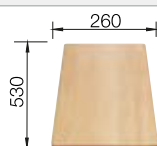

Empfehlung optionales Zubehör

Schneidbrett aus massiver
Buche

218 313
€ 93,00

Schneidbrett aus wertigem
Kunststoff in weiß

217 611
€ 93,00

Multifunktionskorb

223 297
€ 119,00

BLANCO UNIT mit BLANCO SONA XL 6 S